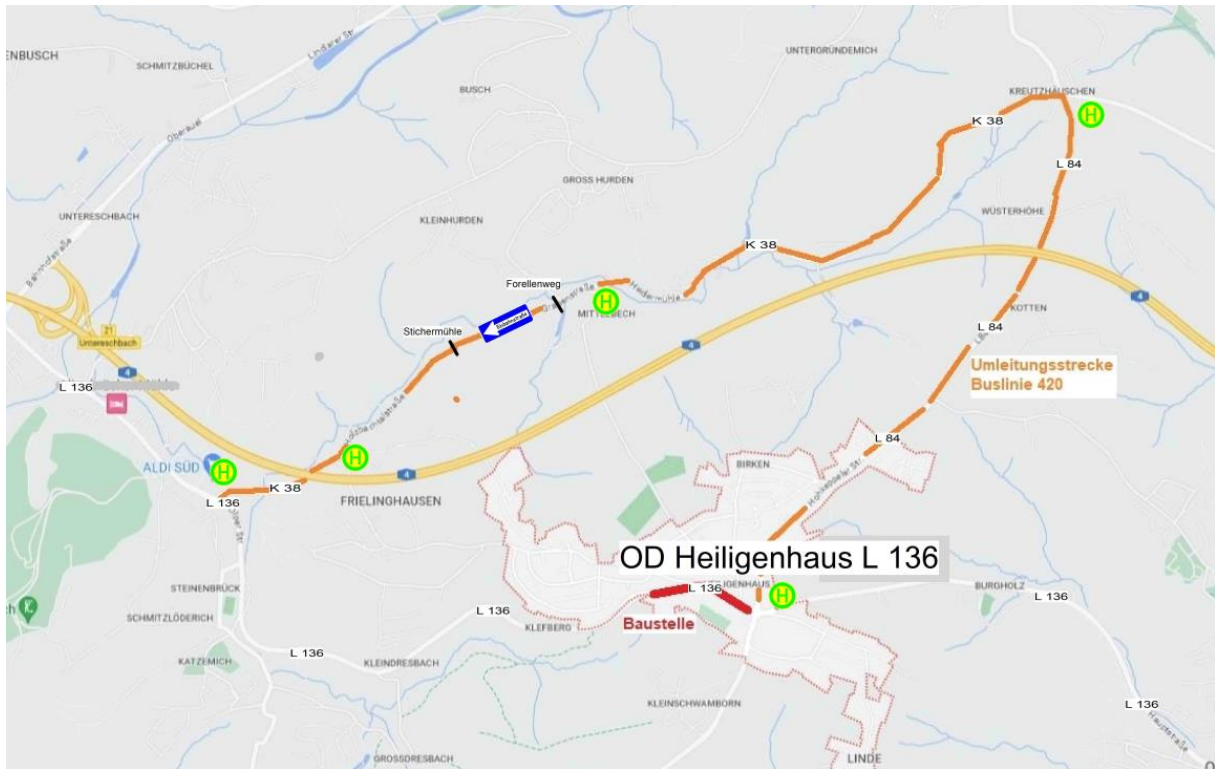

Die Ersatzbushaltestellen außerhalb der Ortslage Heiligenhaus befinden sich:

- Kreuzhäuschen
- Mittelbech
- Steinenbrück Frielinghauser Straße
- Steinenbrück Olper Straße / Adi (Parkbuch)

Schüler des Schulzentrums Overath müssen ggfs. In Steinenbrück wieder Richtung Overath umsteigen (Haltestelle Kleindresbach)

Aktuelle Fahrpläne werden ausgehangen und befinden sich auf der Homepage der RVK

- ÖPNV-Umleitungsstrecke/ Ersatzbushaltestellen außerhalb der OD Heiligenhaus.

420		Overath - Bensberg U (Sperrung Bensbergerstr in Heiligenhaus Richtung Bensberg)																			
		montags bis freitags																			
Fahrtnummer		2	4	6	8	702	706	704	708	10	12	14	16	18	20	22	24	26	28	30	
Haltestellen						S	S	S	S												
Overath Schulzentrum Cyriax	ab																				
Overath Steinhof																					
Overath Bf (4)		5.05	5.35	6.05	6.35		6.59	7.00		7.05	8.05	8.35	9.05	9.35	10.05	10.35	11.05	11.35	12.05	12.35	
Overath Rathaus							7.01	7.02													
Heiligenhaus							7.04	7.05													
Overath Alter Friedhof		5.07	5.37	6.07	6.37					7.08	8.08	8.38	9.08	9.38	10.08	10.38	11.08	11.38	12.08	12.38	
Overath Danziger Str.		5.08	5.38	6.08	6.38					7.10	8.10	8.40	9.10	9.40	10.10	10.40	11.10	11.40	12.10	12.40	
Overath Rappenhohn		5.09	5.39	6.09	6.39					7.12	8.12	8.42	9.12	9.42	10.12	10.42	11.12	11.42	12.12	12.42	
Heiligenhaus Kotten		5.10	5.40	6.10	6.40					7.13	8.13	8.43	9.13	9.43	10.13	10.43	11.13	11.43	12.13	12.43	
Heiligenhaus Birken							7.06	7.07	7.08												
Kreuzhäuschen		5.13	5.43	6.13	6.43		7.08	7.09	7.10	7.16	8.16	8.46	9.16	9.46	10.16	10.46	11.16	11.46	12.16	12.46	
Mittelbech		5.16	5.46	6.16	6.46		7.12	7.13	7.14	7.19	8.19	8.49	9.19	9.49	10.19	10.49	11.19	11.49	12.19	12.49	
Steinen. Frielinghauserer Str.		5.19	5.49	6.19	6.49		7.15	7.16	7.17	7.22	8.22	8.52	9.22	9.52	10.22	10.52	11.22	11.52	12.22	12.52	
Steinenbrück Olper Str. / ALDI		5.20	5.50	6.20	6.50		7.16	7.17	7.18	7.23	8.23	8.53	9.23	9.53	10.23	10.53	11.23	11.53	12.23	12.53	
Altenbrück		5.21	5.51	6.21	6.51		7.17	7.18	7.19	7.24	8.24	8.54	9.24	9.54	10.24	10.54	11.24	11.54	12.24	12.54	
Unterschbach		5.22	5.52	6.22	6.52	7.08	7.18	7.19	7.20	7.25	8.25	8.55	9.25	9.55	10.25	10.55	11.25	11.55	12.25	12.55	
Mitteeschbach		5.23	5.53	6.23	6.53	7.09	7.19	7.20	7.21	7.26	8.26	8.56	9.26	9.56	10.26	10.56	11.26	11.56	12.26	12.56	
Oberschbach Parkplatz		5.25	5.55	6.25	6.55	7.11	7.21	7.22	7.23	7.28	8.28	8.58	9.28	9.58	10.28	10.58	11.28	11.58	12.28	12.58	
Oberschbach		5.26	5.56	6.26	6.56	7.12	7.22	7.23	7.24	7.29	8.29	8.59	9.29	9.59	10.29	10.59	11.29	11.59	12.29	12.59	
Bensberg Am Bockenberg		5.27	5.57	6.27	6.57	7.13	7.23	7.24	7.25	7.30	8.30	9.00	9.30	10.00	10.30	11.00	11.30	12.00	12.30	13.00	
Bensberg Vinzenz-Pallotti-Str.		5.30	6.00	6.30	7.00	7.16	7.26	7.27	7.28	7.33	8.33	9.03	9.33	10.03	10.33	11.03	11.33	12.03	12.33	13.03	
Bensberg Th.-Morus-Akademie	↓	5.31	6.01	6.31	7.01	7.17	7.27	7.28	7.29	7.34	8.34	9.04	9.34	10.04	10.34	11.04	11.34	12.04	12.34	13.04	
Bensberg U	an	5.34	6.04	6.34	7.04	7.20	7.30	7.31	7.32	7.37	8.37	9.07	9.37	10.07	10.37	11.07	11.37	12.07	12.37	13.07	

Die Linie verkehrt am 24. und 31.12. laut besonderer Bekanntmachung und an Rosenmontag nach Ferienfahrplan
S = nur an Schultagen. Diese Fahrt ist auf die Belange des Schulverkehrs ausgerichtet. Änderungen sind möglich.