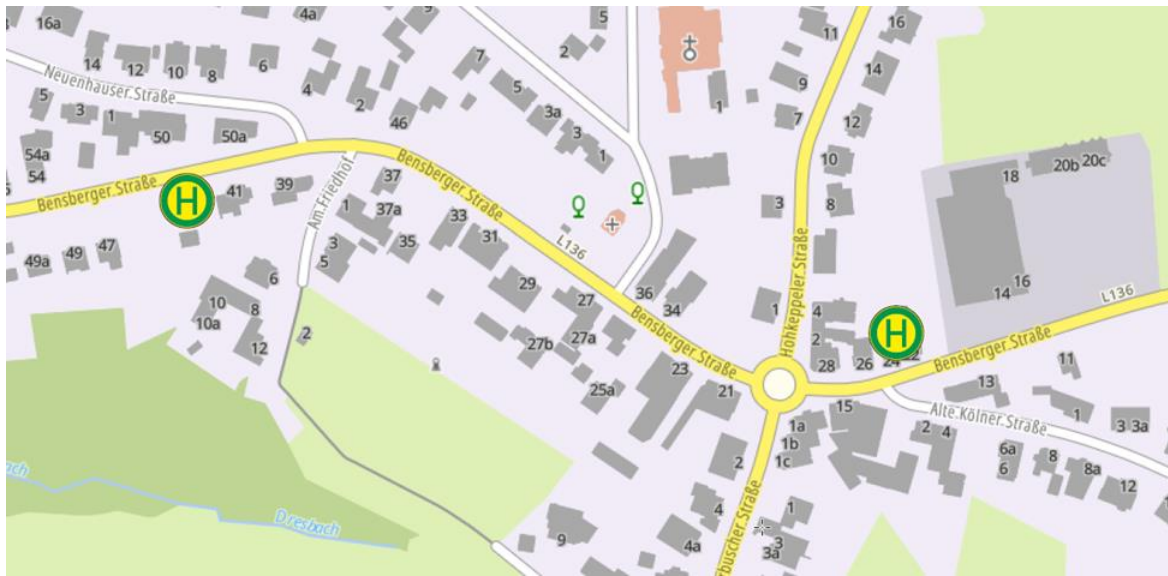

Straßenbauarbeiten an der Landstraße L136 OD Heiligenhaus- RVK-Ersatzbushaltestellen ab dem 07.08.2023:

Wie bereits bekanntgegeben, saniert die Straßen NRW-Regionalniederlassung Rhein-Berg von Mitte 2023 bis Ende Juni 2024 die Asphaltbeläge und errichtet einen Rad-Gehweg sowie einen Gehweg an der L 136 „Bensberger Straße“ innerhalb der Ortslage Heiligenhaus.

Im Zuge dieser Baumaßnahme werden die Bushaltestellen der Linie 420 verlegt:

Die Ersatzbushaltestellen innerhalb der Ortslage Heiligenhaus befinden sich
 In FR Overath: Bensberger Straße 41-47 (Parkstreifen)
 In FR Untereschbach: Bensberger Straße 22-24

-Ersatzbushaltestellen innerhalb OD Heiligenhaus-

Die Fahrtrichtung Overath wird ihre ursprüngliche Strecke und Fahrplanzeiten beibehalten. (eine zusätzliche Linie startet von Untereschbach aus um 07.00h nur an Schultagen Richtung Heiligenhaus über die Umleitungsstrecke nach Bensberg)

Die Ersatzbushaltestellen außerhalb der Ortslage Heiligenhaus befinden sich:

- Kreuzhäuschen
- Mittelbech
- Steinenbrück Frielinghauser Straße
- Steinenbrück Olper Straße / Adi (Parkbuch)

Schüler des Schulzentrums Overath müssen ggfs. In Steinenbrück wieder Richtung Overath umsteigen (Haltestelle Kleindresbach)